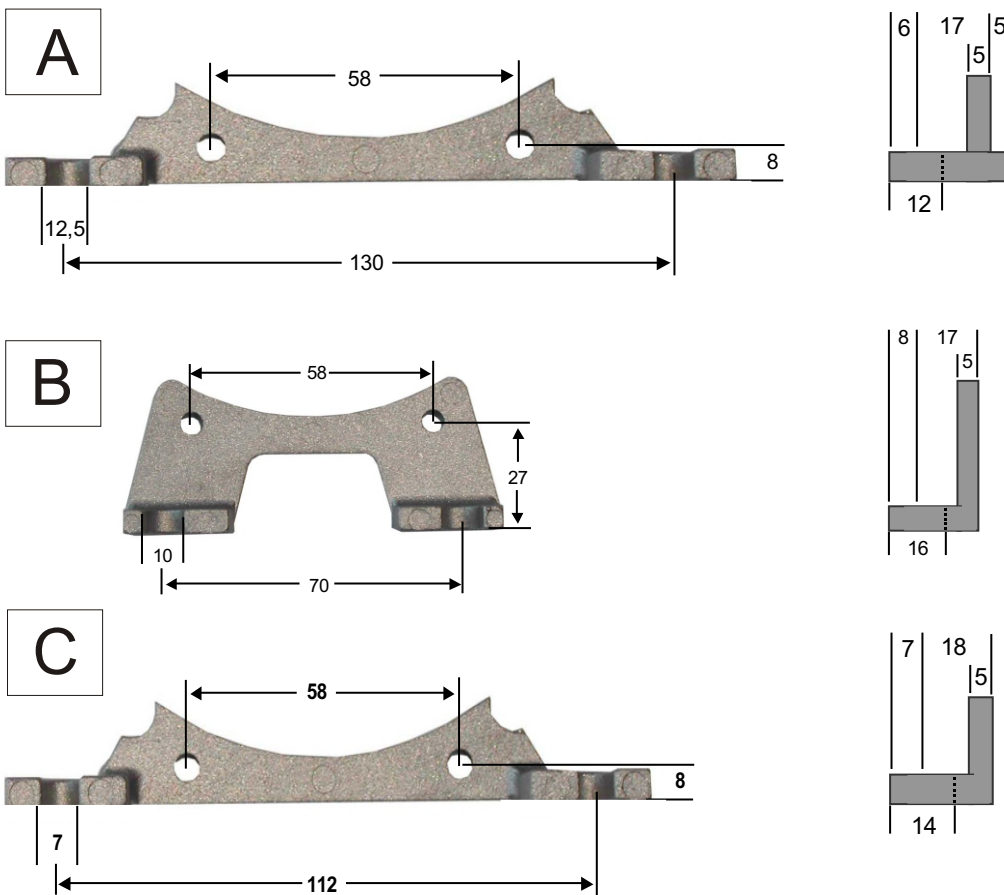

STAFFE PUMP SUPPORTS PUMPENHALTERUNGEN

1

Esempio di applicazione su pompa
Example of application on pump
Anbringungsbeispiel an Pumpe

ZF320V

ADATTO PER LE SEGUENTI POMPE DI QUESTO CATALOGO:
SUITABLE FOR FOLLOWING PUMPS OUT OF THIS CATALOGUE:
FÜR FOLGENDE PUMPEN AUS DIESEM KATALOG GEEIGNET:

3. / IP00	3. / IP00	4. / IP00
ZF 150	ZF 320 / ZF 320V	ZF 110
ZF 160	ZF 340 / ZF 340V	ZF 210AP
ZF 210	ZF 400 / ZF 40V	
ZF 220	ZF 522 / ZF 522V	
ZF 290 / ZF 290V		