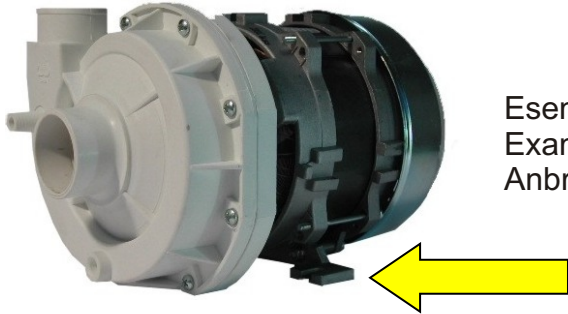

STAFFE PUMP SUPPORTS PUMPENHALTERUNGEN

1

Esempio di applicazione su pompa
Example of application on pump
Anbringungsbeispiel an Pumpe

ZF320V

ADATTO PER LE SEGUENTI POMPE DI QUESTO CATALOGO:
SUITABLE FOR FOLLOWING PUMPS OUT OF THIS CATALOGUE:
FÜR FOLGENDE PUMPEN AUS DIESEM KATALOG GEEIGNET:

3. / IP00	3. / IP00	4. / IP00
ZF 150	ZF 320 / ZF 320V	ZF 110
ZF 160	ZF 340 / ZF 340V	ZF 210AP
ZF 210	ZF 400 / ZF 40V	
ZF 220	ZF 522 / ZF 522V	
ZF 290 / ZF 290V		